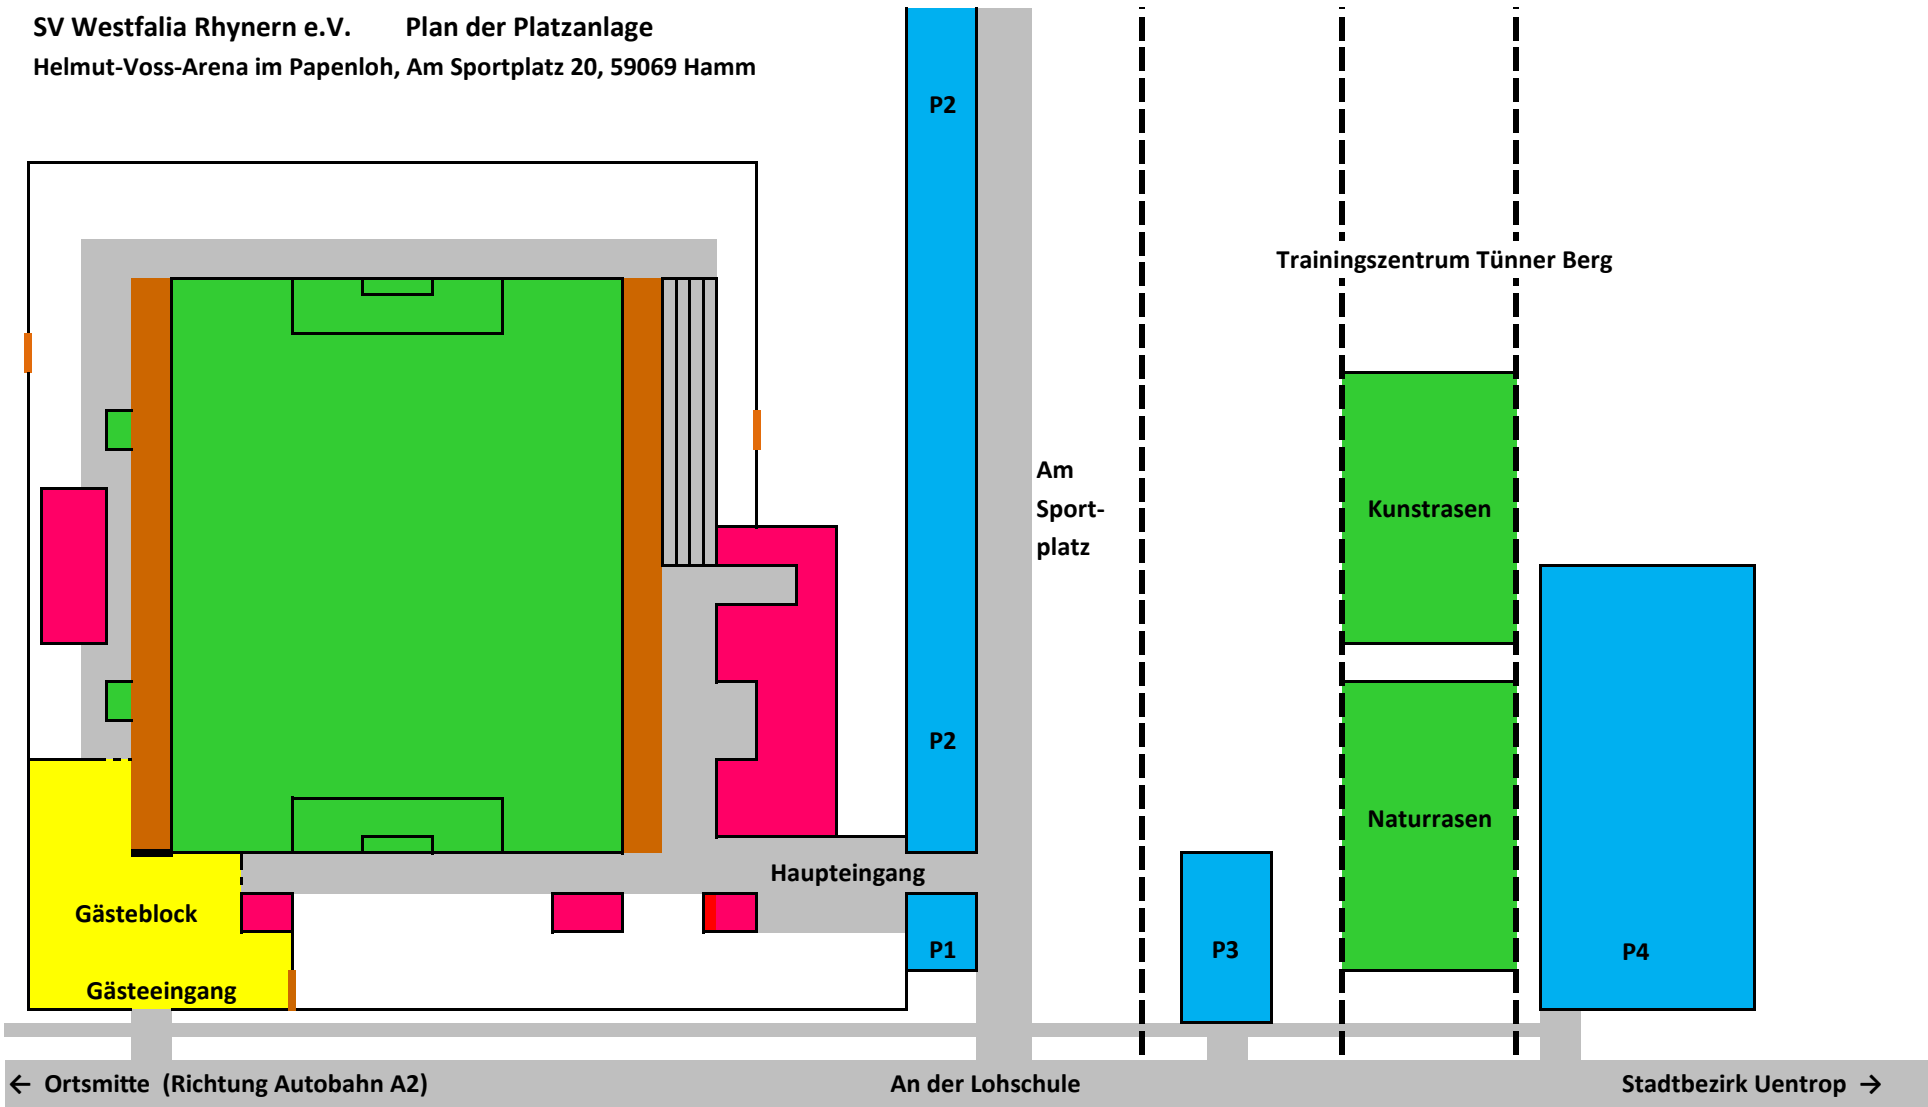

SV Westfalia Rhynern e.V. Plan der Platzanlage
 Helmut-Voss-Arena im Papenloh, Am Sportplatz 20, 59069 Hamm

- P1** Gästebus
- P2** Polizei, Feuerwehr, Sanitätsdienst, Ordnungs- und Sicherheitsdienst, Presse, Gästevorstand, VIP-Gäste
- P3** Heim kostenfrei Entfernung zur Platzanlage 180 m
- P4** Gäste kostenfrei Entfernung zur Platzanlage 400 m